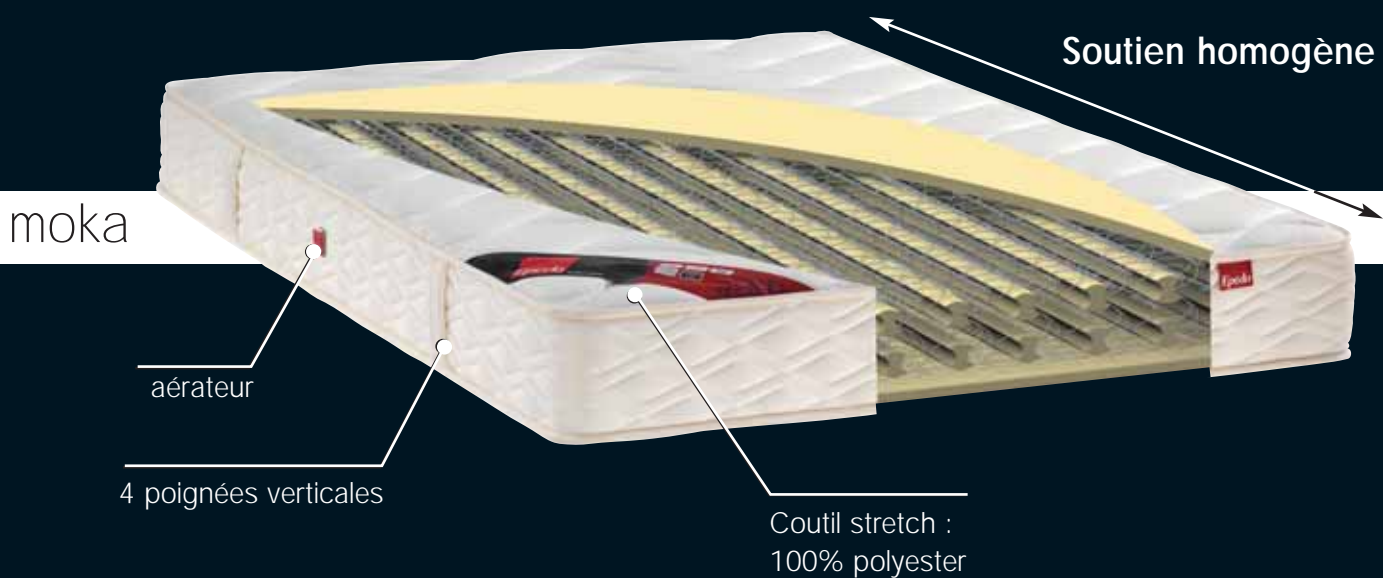

multi-actif™

Confort ferme

multi-actif

Epeda

moka

Épaisseur
23,5 cm

Face Hiver
Laine Shetland

Face Été
Coton

Sommiers associés

- Multilatt 12 parementé
- Multipls 15 parementé

Caractéristiques :